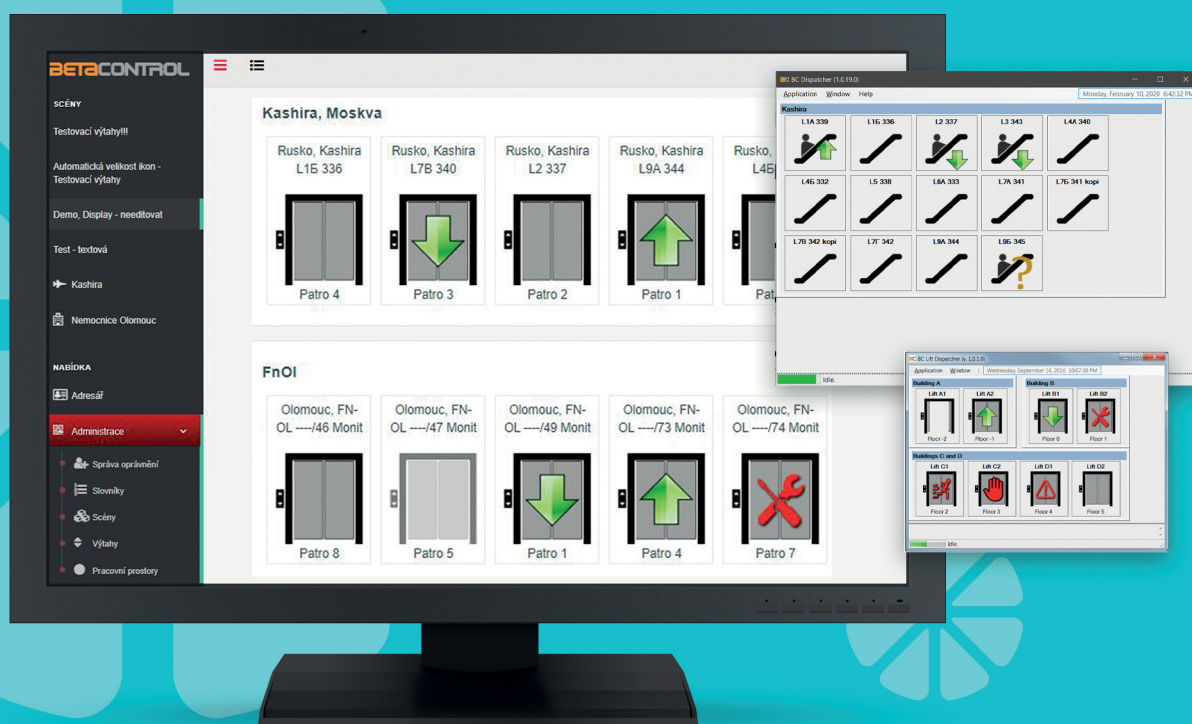

Centrální monitoring výtahů a eskalátorů Lemon

- ✓ Aktuální přehled o provozuschopnosti všech výtahů/eskalátorů.
- ✓ Přehled, co právě každé zařízení dělá.
- ✓ Rezervace výtahu pro urgentní případy.
- ✓ Snižuje náklady na technický dozor zařízení.
- ✓ Zrychluje zásah technického personálu v případě poruchy.
- ✓ Pravidelná dezinfekce UV-C zářením.

Centrální monitoring výťahů a eskalátorů Lemon

VIZUALIZACE

Zobrazuje aktuální stav výťahů.

STATISTIKA

Přehled o aktuálním i obvyklém vytížení výťahů dle dne a času.

DÁLKOVÉ OVLÁDÁNÍ

Možnost odstavení výťahu, přepnutí do prioritní jízdy.